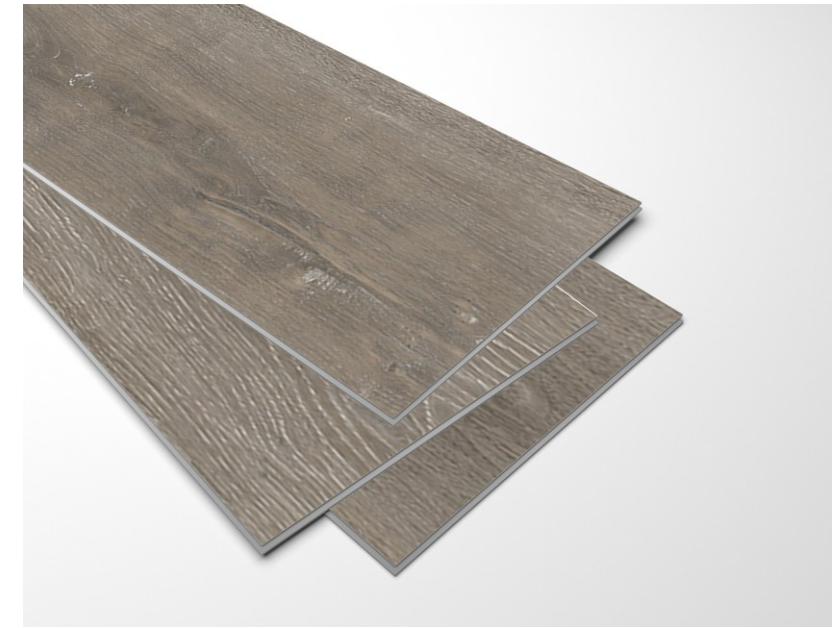

**CLICK TILE**

**Easy & Hassle Free Installation**

  
ClayArk

Qua  
nta

181x1220x5mm

Design :  
**QUANTA**

Size :  
**181x1220mm**

Thickness :  
**5mm**