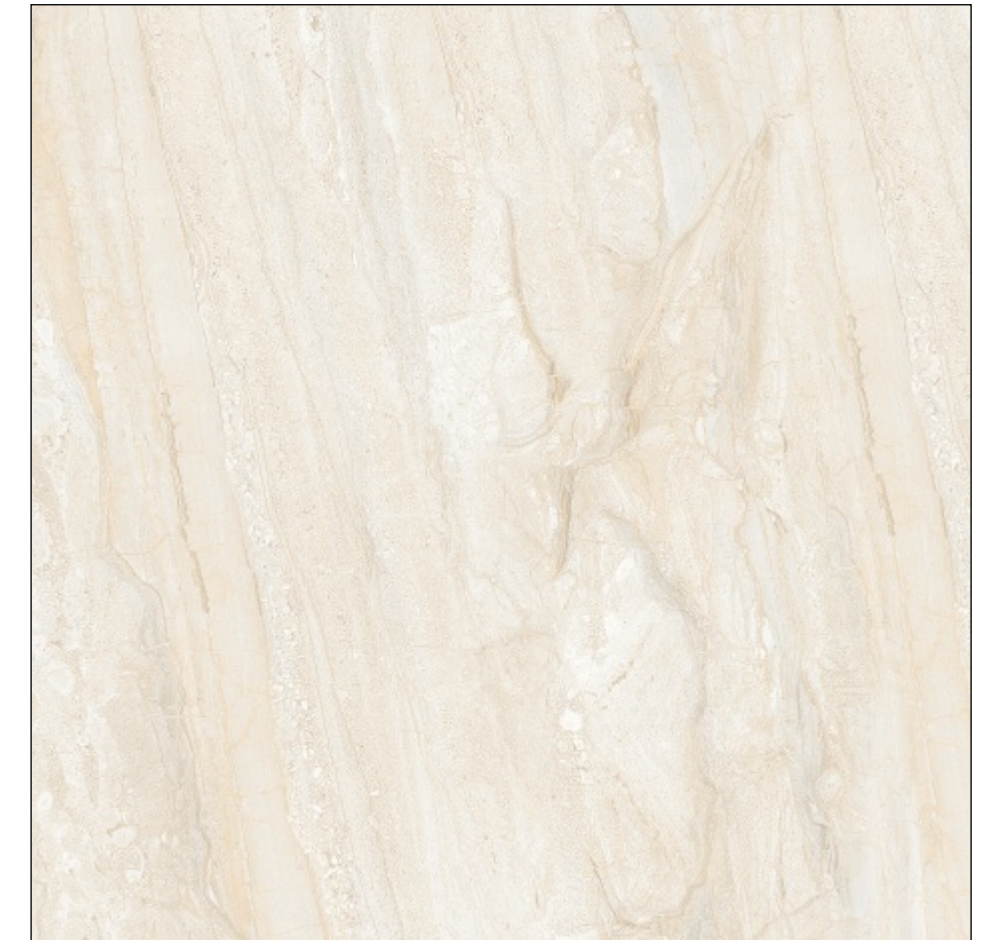

PG 60335

SURFACE GLOSSY

PG 60336

SURFACE GLOSSY

600x600 MM
Porcelain Tiles

600x600 MM
Porcelain Tiles

ClayArk
THE TILE MANUFACTURER

PG 60337